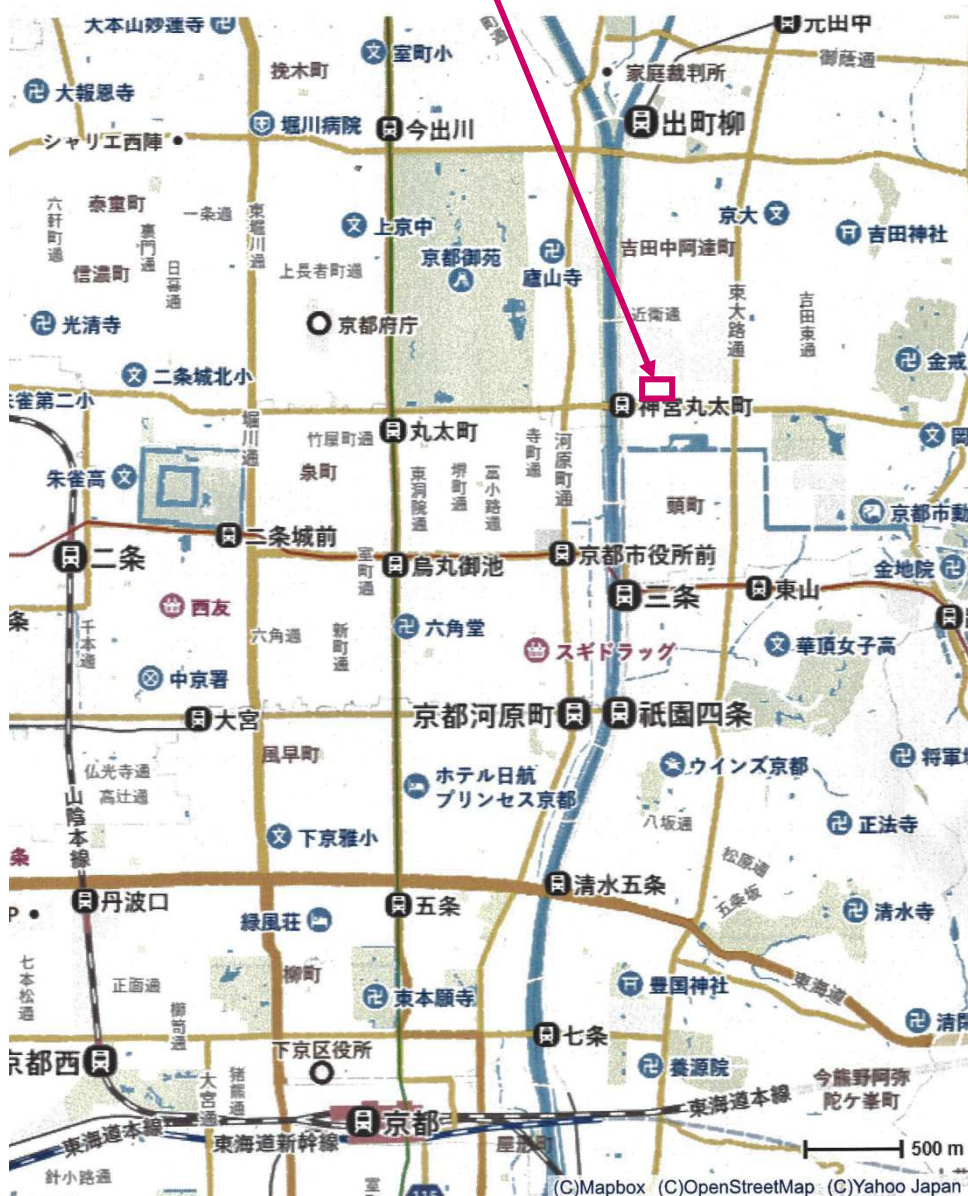

8月10日（水）天理教河原町大教会集合場所案内

13:15 河原町大教会集合（丸太町通川端東入ル）

交通：京阪電車「神宮丸太町」駅下車、東へ1分

京都駅・阪急「河原町」から市バス17番205番など京都市バス「河原町丸太町」下車、東へ徒歩6分

京都市バス93番202番「丸太町京阪」下車すぐ

※駐輪場あります。会場は椅子席です。

※公共交通機関をご利用ください。

集合場所：河原町大教会

裏面に付近拡大図

天理教河原町大教会 付近図