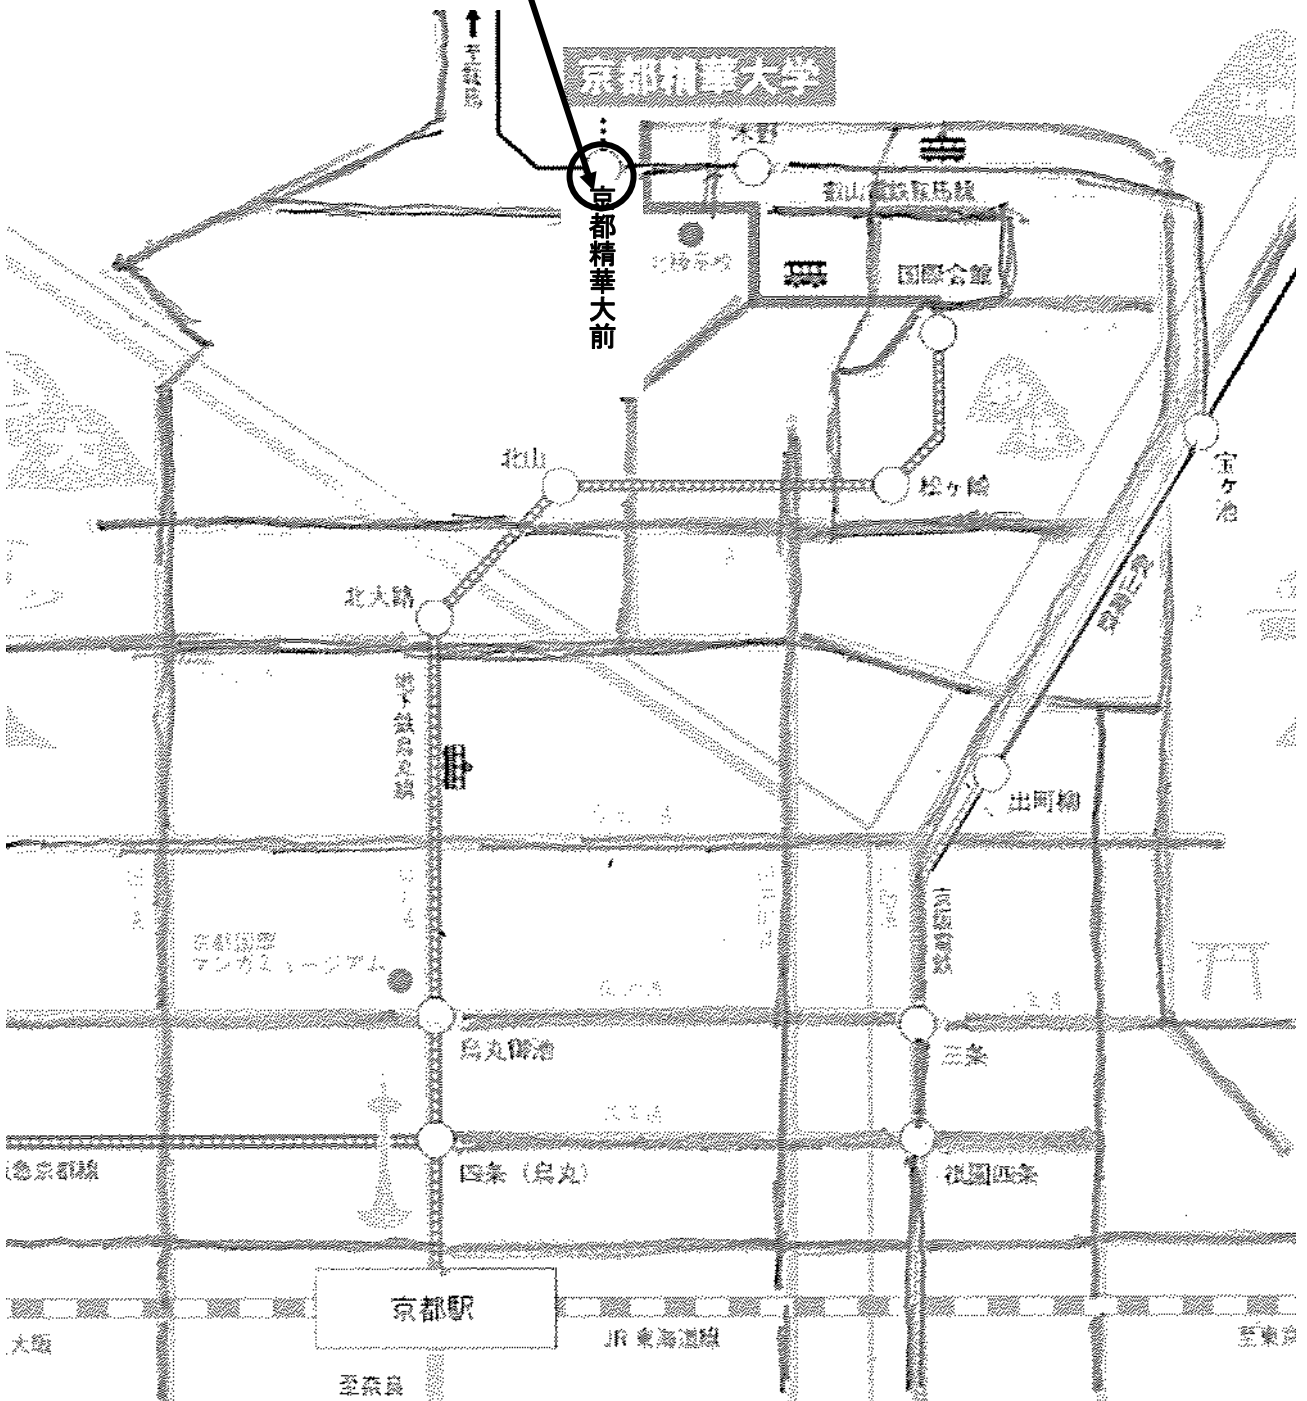

ぶらり京都のまちあるき⑦

11/9 (金)・11/22 (木)「岩倉を巡る」集合場所案内

9:45 京福叡山電車「京都精華大前」駅集合

交通案内は裏面に記載しています。

集合場所：叡山電車「京都精華大前」駅

付近拡大図

交通案内：京阪出町柳から叡山電車「出町柳」鞍馬行き「京都精華大前」下車

※叡山電車は八瀬行と鞍馬行があります。鞍馬行に乗ってください。

JR 京都駅・阪急烏丸駅から地下鉄烏丸線終点「国際会館前」下車、京都バスの
40系統京都産業大学行「北稜高校前」下車徒歩5分

集合場所：叡山電車鞍馬線「京都精華大前」改札を出たところ

京都バス「北稜高校前」

解散場所