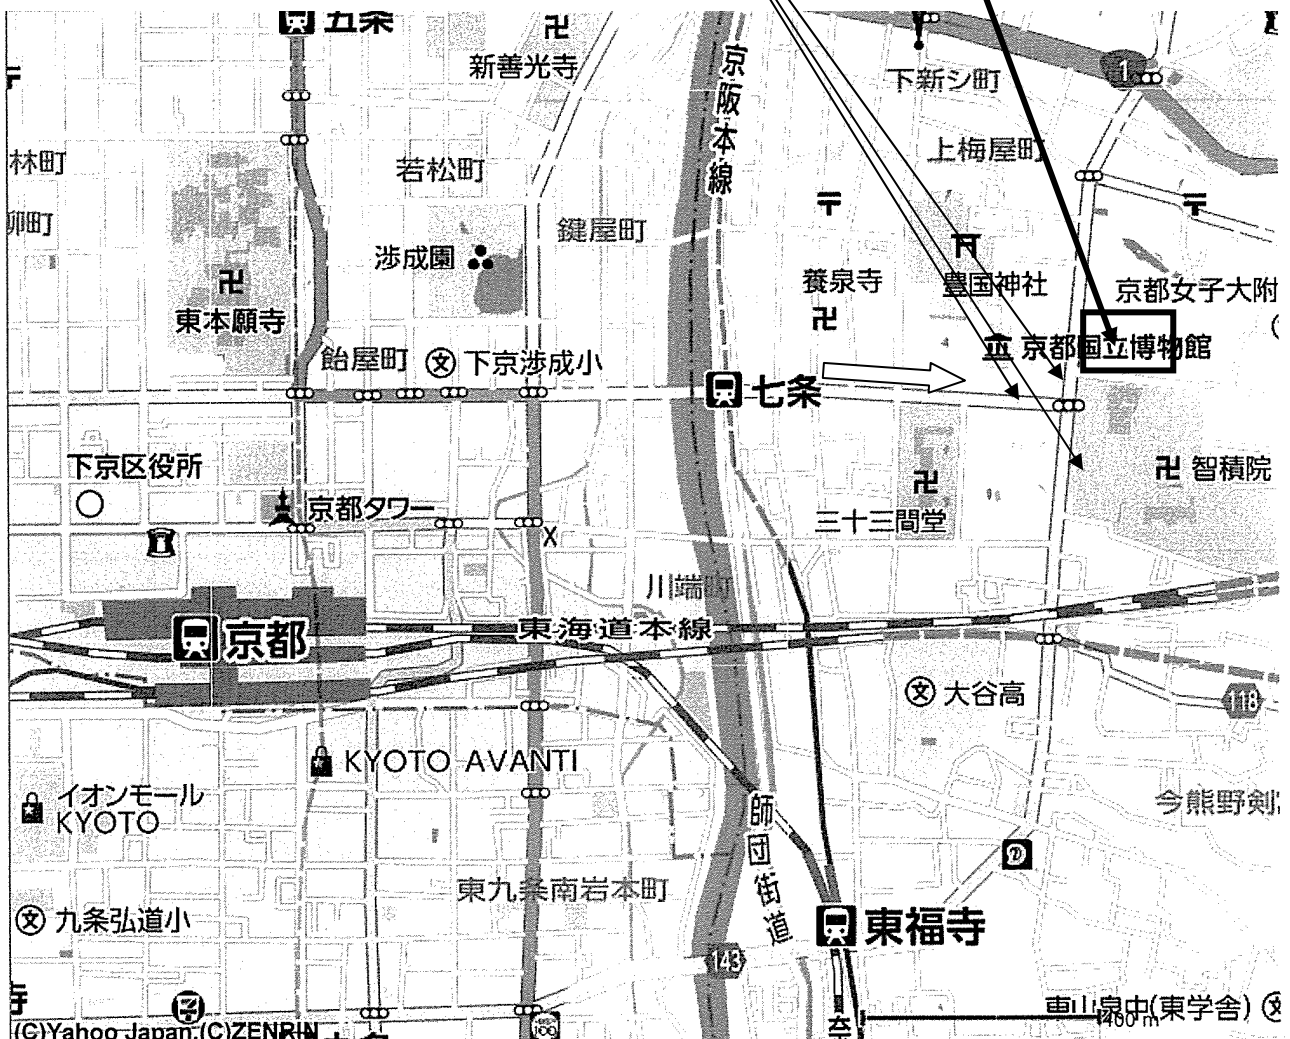

10月10日(水) 妙法院門跡集合場所案内

13:15 妙法院門跡集合

交通：京阪電車「七条駅」から徒歩10分

京都駅から市バス100・110・206・208系統で「東山七条」下車すぐ

四条河原町から市バス207系統で「東山七条」下車すぐ

集合場所：妙法院門跡

バス停「東山七条」

裏面に付近拡大図

妙法院付近拡大図

集合場所：妙法院門跡寺務所入り口